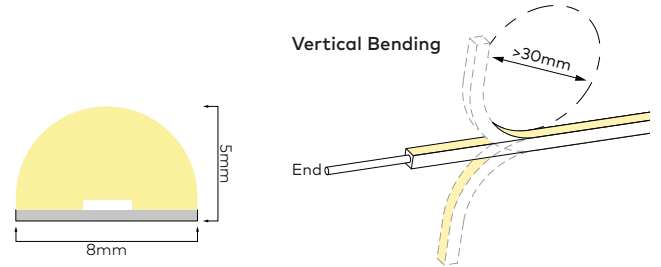

## FLEX MINI 8x5 VERTICAL DOMED

### LUMINAIRE SPECIFICATION

<b>Width</b>	8 mm
<b>Height</b>	5 mm
<b>Maximum length</b>	5 W/m : 7 m 9 W/m : 4 m 14 W/m : 3 m
<b>Cut interval</b>	50 mm
<b>Minimum bend diameter</b>	>30 mm
<b>Material</b>	White silicone
<b>Mounting</b>	Surface
<b>IP Rating</b>	IP65
<b>Protection</b>	UV, flame, salt and chlorine resistant
<b>Standards</b>	EN/AS/NZS 60598-2-1, 62031, 62471
<b>Warranty</b>	5 Years

### ORDERING INFORMATION

MODEL	JACKET	CRI	CCT	LED TYPE	CABLE ENTRY	CONNECTOR IP	CABLE LENGTH	LENGTH
63S0805VD Neon Flex 8x5 Vertical Domed	1 White	C CRI >90	18 1800K	S05 5 W/m S09 9 W/m S14 14 W/m	E End	5 IP65	003 0.3m	.XXXX Length in mm
			24 2400K				010 1m	
			27 2700K				030 3m	
			30 3000K				050 5m	
			35 3500K				100 10m	
			40 4000K					
			60 6000K					
63S0805VD	1	C			E	5		