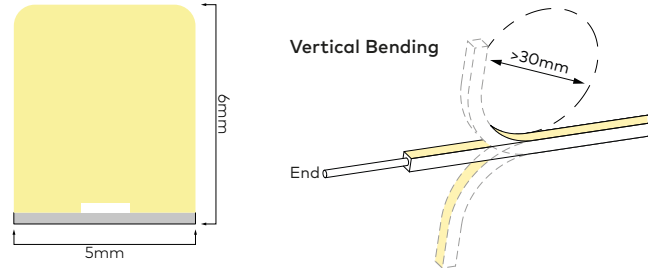

## FLEX MINI 5x6 VERTICAL DOMED

### LUMINAIRE SPECIFICATION

<b>Width</b>	5 mm
<b>Height</b>	6 mm
<b>Maximum length</b>	5 W/m : 6 m 9 W/m : 4 m 14 W/m : 2.5 m
<b>Cut interval</b>	50 mm
<b>Minimum bend diameter</b>	>30 mm
<b>Material</b>	White silicone
<b>Mounting</b>	Surface
<b>IP Rating</b>	IP65
<b>Protection</b>	UV, flame, salt and chlorine resistant
<b>Standards</b>	EN/AS/NZS 60598-2-1, 62031, 62471
<b>Warranty</b>	5 Years

### ORDERING INFORMATION

MODEL	JACKET	CRI	CCT	LED TYPE	CABLE ENTRY	CONNECTOR IP	CABLE LENGTH	LENGTH
63S0506VD Neon Flex 5x6 Vertical Domed	1 White	C CRI >90	18 1800K	S05 5 W/m S09 9 W/m S14 14 W/m	E End	5 IP65	003 0.3m	.XXXX Length in mm
			24 2400K				010 1m	
			27 2700K				030 3m	
			30 3000K				050 5m	
			35 3500K				100 10m	
			40 4000K					
			60 6000K					
63S0506VD	1	C			E	5		