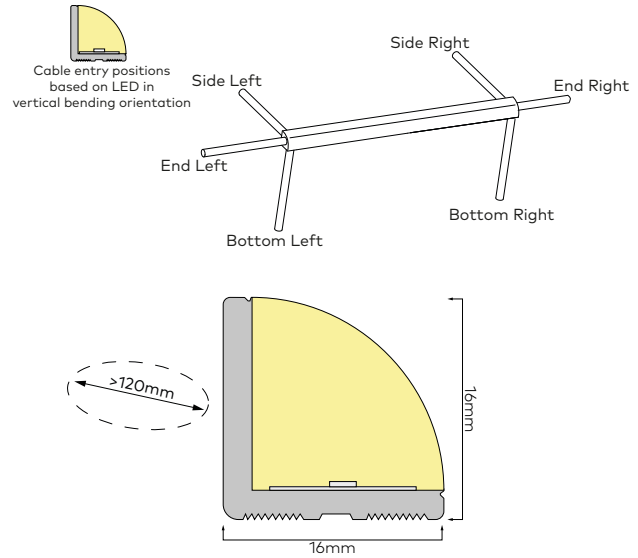

### LUMINAIRE SPECIFICATION

<b>Width</b>	16 mm
<b>Height</b>	16 mm
<b>Maximum length</b>	12 W/m - 17 m 13.5 W/m - 6 m
<b>Cut interval</b>	12 W/m - 50 mm 13.5 W/m - 62.5 mm
<b>Minimum bend diameter</b>	>120 mm
<b>Material</b>	White silicone
<b>Mounting</b>	Surface with optional steel clips
<b>IP Rating</b>	IP67
<b>Protection</b>	UV, flame, salt and chlorine resistant
<b>Standards</b>	EN/AS/NZS 60598-2-1, 62031, 62471
<b>Warranty</b>	5 Years

### ORDERING INFORMATION

MODEL	JACKET	CRI	CCT	LED TYPE	CABLE ENTRY	CONNECTOR IP	CABLE LENGTH	LENGTH
63S16HOC Neon Flex 16 Cove	1 White	C CRI >90	18 1800K	S12 12 W/m S13 13.5 W/m	BL Bottom Left BR Bottom Right EL End Left ER End Right SL Side Left SR Side Right	7 IP67	003 0.3m	.XXXX Length in mm
			24 2400K				010 1m	
			27 2700K				030 3m	
			30 3000K				050 5m	
			35 3500K				100 10m	
			40 4000K					
			60 6000K					
			63S16HOC				1	